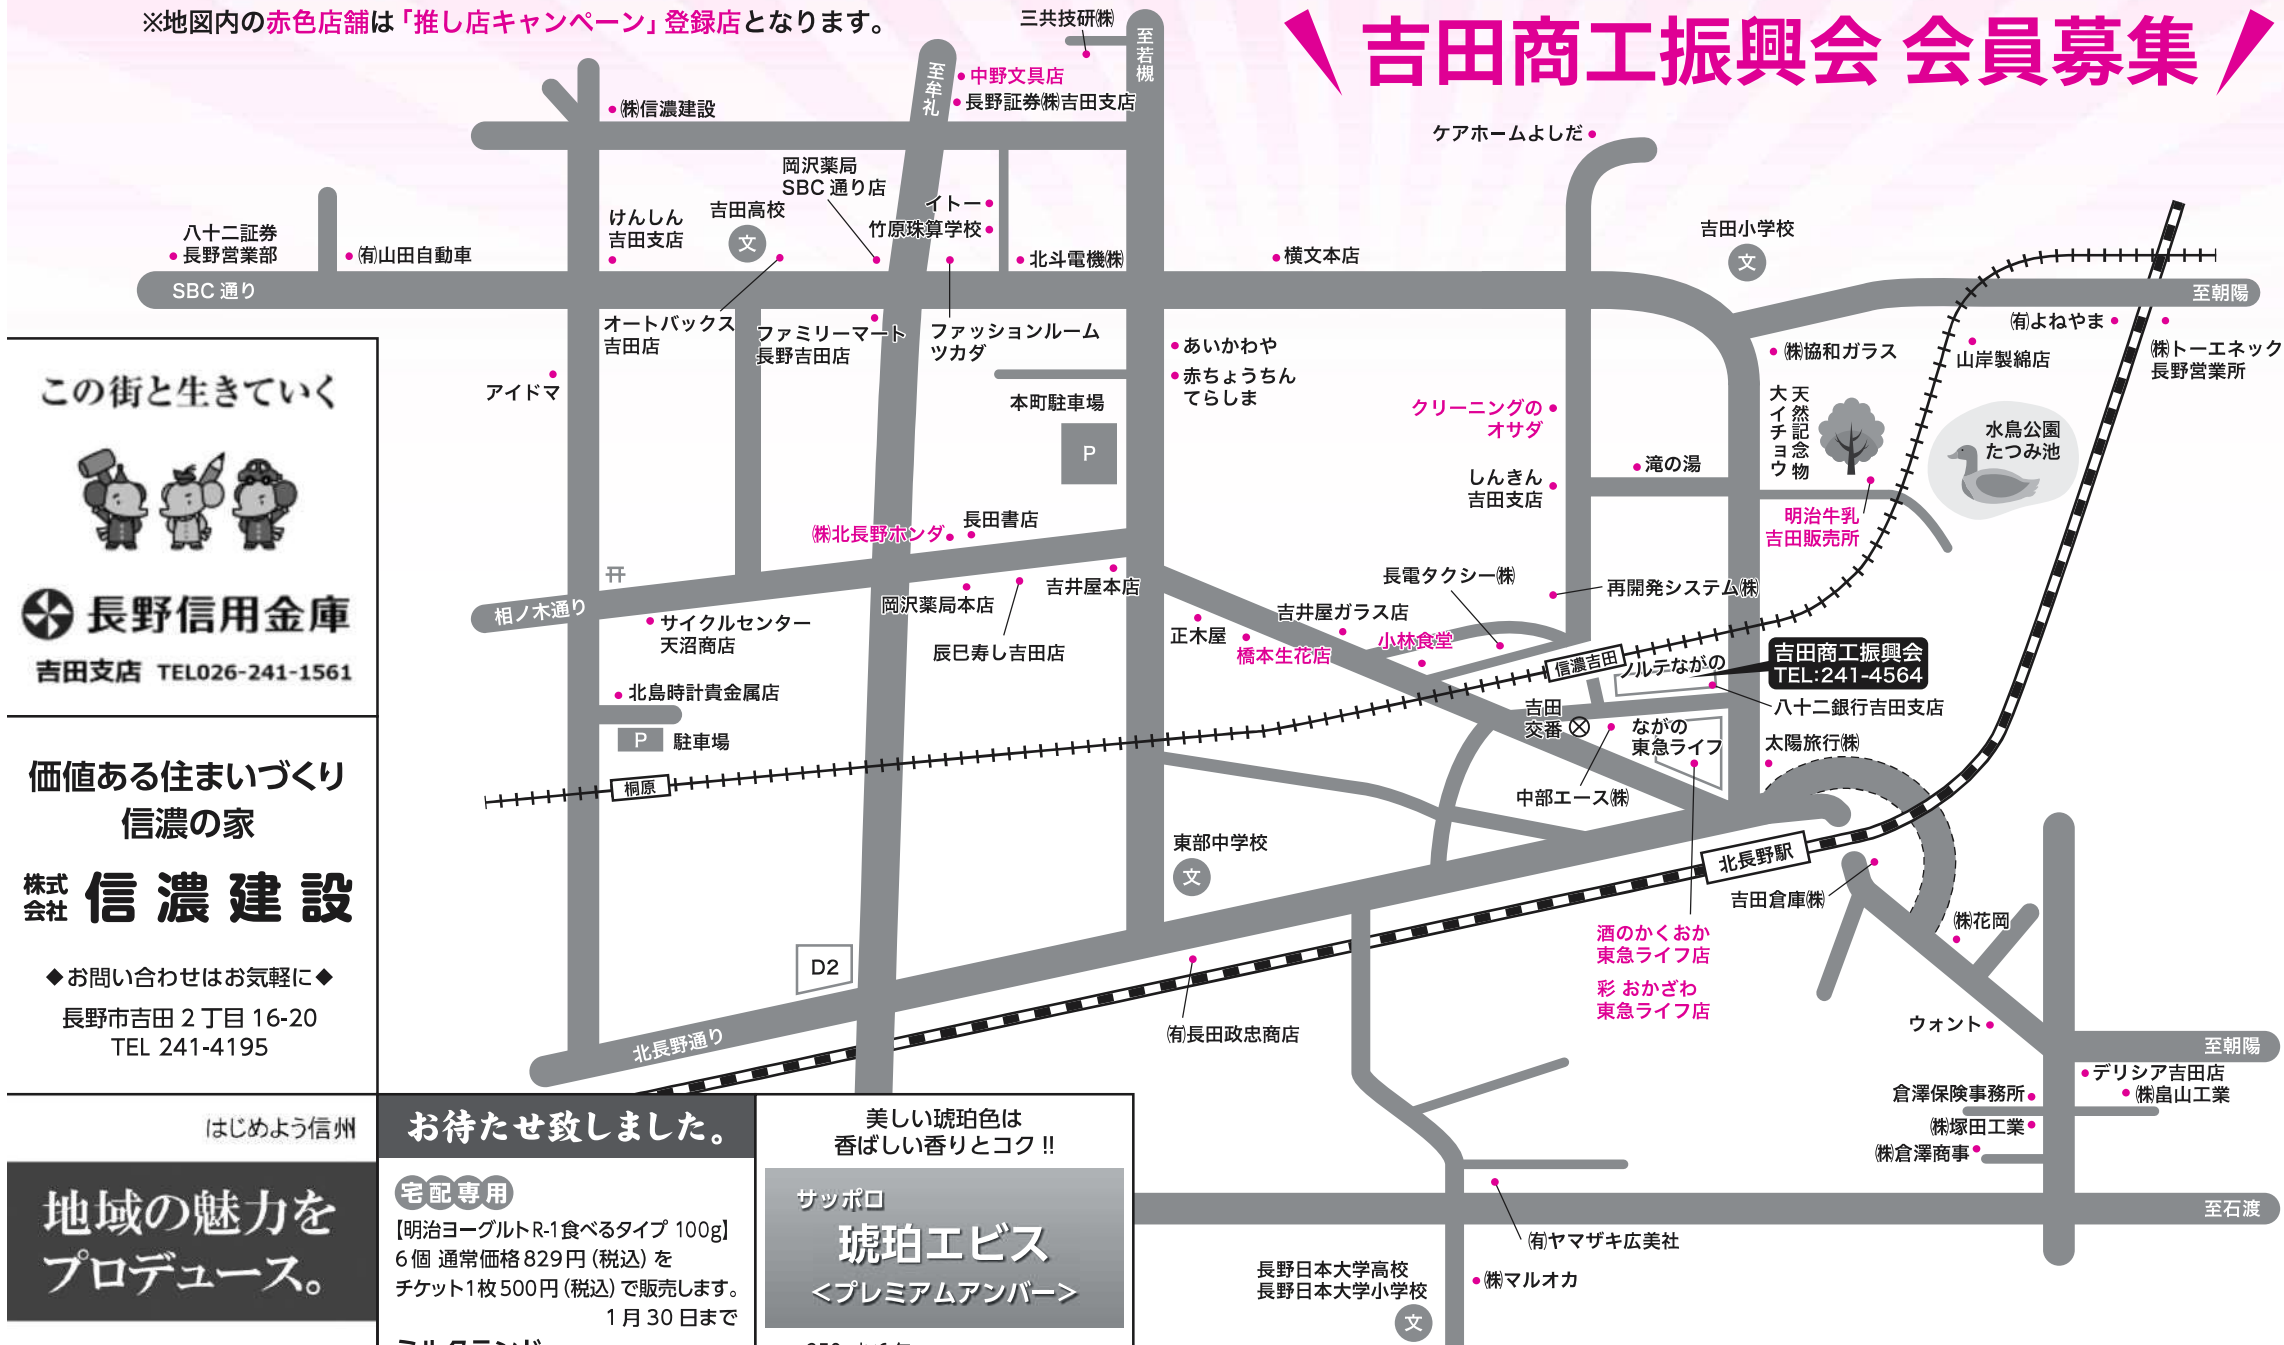

わくわく

吉田商工振興会

おみせ 押し店キャンペーン

令和3年 12/4(土) ▶ 令和4年 1/30(日) 開催期間

3,000円で買って3,500円分使える!
500円お得な便利クーポン!

「押し店チケット」は吉田商工振興会の登録店(下記)で販売したお店のみで使用できます。

登録店一覧

- (有)明治牛乳吉田販売所 TEL 241-8065
- (株)北長野ホンダ TEL 241-8392
- (有)小林食堂 TEL 241-3988
- 岡沢薬局 彩おかざわ TEL 241-8050
- かくおか醸造(株) TEL 241-2634
- (有)橋本生花店 TEL 241-3790
- (有)長田クリーニング店 TEL 241-4060
- 中野文具店 TEL 241-7008

キャンペーンに関するお問い合わせは

吉田商工振興会 事務局 吉田 3-22-41 (ノルテながの2F)

☎026-241-4564

吉田商工振興会 会員MAP

吉田商工振興会は新型コロナウイルス感染症対策をして、皆さまのお越しをお待ちしております。
 マスクの着用・ソーシャルディスタンスの確保・手洗いと手指・テーブル等の消毒・十分な換気・
 従業員の健康管理を徹底

※地図内の赤色店舗は「押し店キャンペーン」登録店となります。